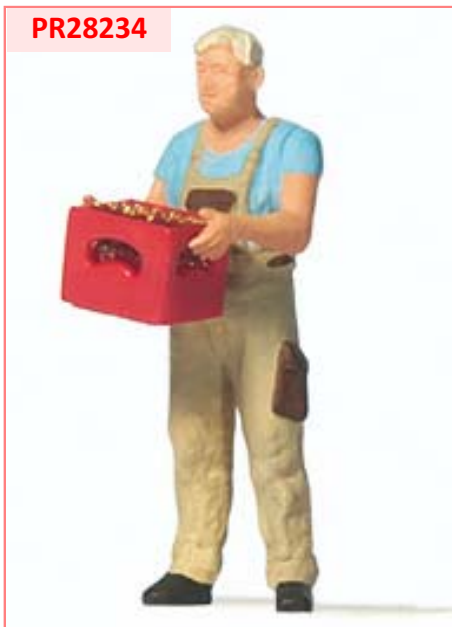

T2M • BP30006 •
Zone Industrielle
F-57381 FAULQUEMONT Cedex

info@t2m.tm.fr
Tél : (33) 03 87 29 25 20
Fax : (33) 03 87 94 37 22

NOUVEAUTES DISPONIBLES

Réf.	Désignation
PR10790	Figurines - Fête de mariage - 1/87 - HO
PR17606	Cages à lapins et abris à ruches - 1/87 - HO
PR28234	Figurine - Homme avec caisse de bières - 1/87 - HO
PR44930	Figurines - Jeune couple - G
PR44942	Figurines - Embrassade mère et fille - G
PR47526	Figurine - Loup - G
PR47538	Figurine - Rennes - G
PR75101	Figurines - Passagers assis (39 pièces) - TT
PR79113	Figurines - Hommes d'affaire - N

PR28234