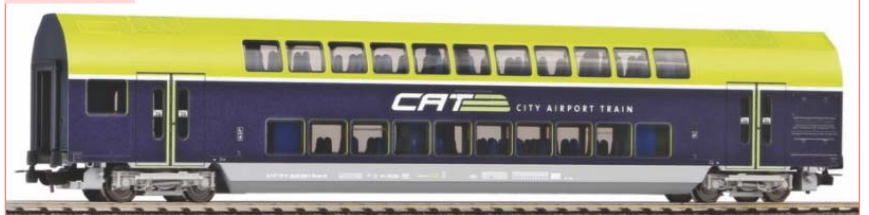

P58384

P58504 P58505

P58506 P58507

P58782

P58810

P58811

P58971

P58972