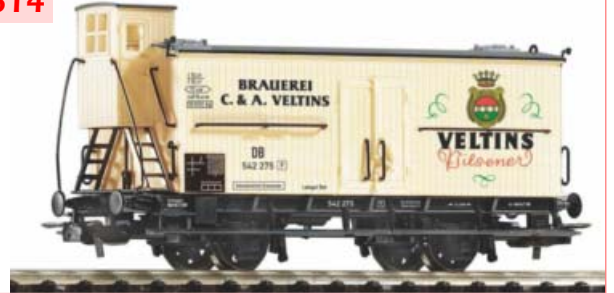

NOUVEAUTES INTERNATIONALES DISPONIBLES FIN JUIN

INTERNATIONALE NIEUWIGHEDEN BESCHIKBAAR EIND JUNI

Réf/Ref. Désignation/Designatie

PIKO ECHELLE G

P37429 Loco électrique TAURUX FLIXTRAIN - Ep VI - G

P37664 Voiture Flixtrain - Ep VI - G

P37959 Wagon couvert Club Cola - DR - Ep IV - G

P37429

P37664

P37959

PIKO HO CLASSIC NOSTALGIE

P54084 Wagon Frigo CSD - Ep IV - HO

P54614 Wagon biere VELTINS DB - Ep III - HO

P54615 Wagon biere STAUDER DB - Ep III - HO

P54735 Wagon Silo Uckk FS - Ep IV - HO

P54084

P54614

P54615

P54735

PIKO HO EXPERT

P50602 Loco Vapeur BR78 DC Son PluX22 - DB - Ep III - HO

P50603 Loco Vapeur BR78 AC Son PluX22 - DB - Ep III - HO